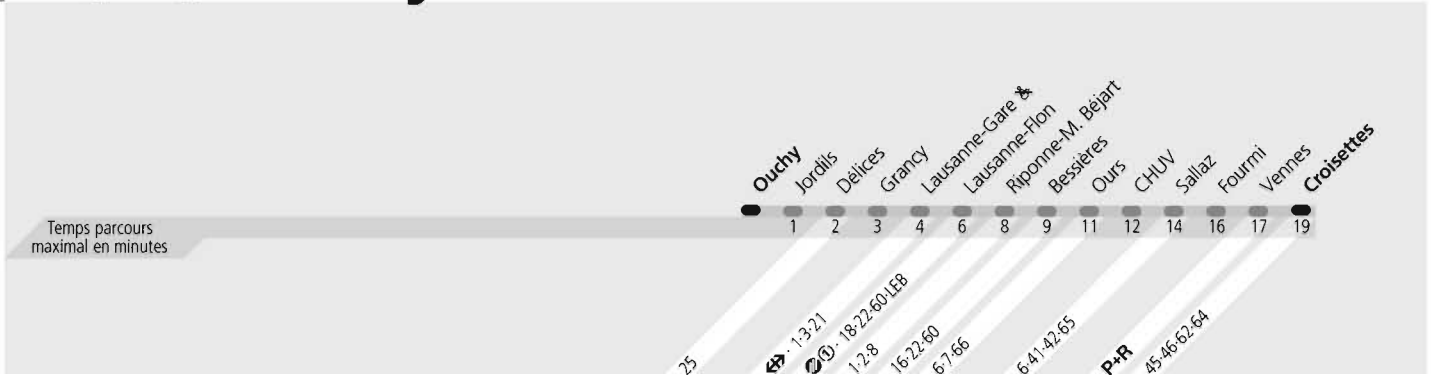

Arrêt non-accessible aux personnes à mobilité réduite

Chemins de fer CFF P+R Parkings-Relais Métro m1

Vendredi Vacances

Ouchy Direction > **Croisettes**

Ouchy	05 26	05 36	05 46	05 56	06 06	06 16	06 26	06 36	06 44	■	09 02	▲	13 33	■	15 55	■	20 16	■	21 10	21 20	21 30	21 40
Jordils	05 27	05 38	05 48	05 58	06 07	06 17	06 27	06 37	06 45	■	09 03	▲	13 35	■	15 57	■	20 17	■	21 11	21 21	21 31	21 41
Délices	05 28	05 39	05 49	05 59	06 09	06 18	06 28	06 38	06 46	■	09 05	▲	13 36	■	15 58	■	20 18	■	21 12	21 22	21 32	21 42
Grancy	05 29	05 40	05 50	06 00	06 10	06 19	06 29	06 39	06 47	■	09 06	▲	13 37	■	15 59	■	20 20	■	21 13	21 23	21 33	21 43
Lausanne-Gare	05 30	05 41	05 51	06 01	06 11	06 20	06 30	06 40	06 48	●	09 07	▲	13 38	■	16 00	●	20 21	■	21 15	21 25	21 35	21 45
Lausanne-Flon	05 32	05 43	05 53	06 03	06 12	06 22	06 32	06 42	06 50	●	09 08	▲	13 40	■	16 02	●	20 22	■	21 16	21 26	21 36	21 46
Riponne-M. Béjart	05 34	05 44	05 54	06 04	06 14	06 23	06 34	06 44	06 52	●	09 10	▲	13 41	■	16 03	●	20 24	■	21 18	21 28	21 38	21 48
Bessières	05 35	05 46	05 56	06 06	06 16	06 25	06 35	06 45	06 53	●	09 12	▲	13 43	■	16 05	●	20 25	■	21 19	21 29	21 39	21 49
Place de l'Ours	05 37	05 47	05 57	06 07	06 17	06 26	06 37	06 47	06 55	●	09 13	▲	13 44	■	16 06	●	20 27	■	21 21	21 31	21 41	21 51
CHUV	05 38	05 49	05 59	06 09	06 19	06 28	06 38	06 48	06 56	●	09 15	▲	13 46	■	16 08	●	20 28	■	21 22	21 32	21 42	21 52
Sallaz	05 40	05 51	06 01	06 11	06 20	06 29	06 40	06 50	06 58	●	09 16	▲	13 48	■	16 10	●	20 30	■	21 24	21 34	21 44	21 54
Fourmi	05 42	05 52	06 02	06 12	06 22	06 31	06 42	06 52	07 00	●	09 18	▲	13 49	■	16 11	●	20 32	■	21 26	21 36	21 46	21 56
Vennes	05 43	05 54	06 04	06 14	06 24	06 32	06 43	06 53	07 01	■	09 20	▲	13 51	■	16 13	■	20 34	■	21 28	21 38	21 48	21 58
Croisettes	05 45	05 56	06 06	06 16	06 24	06 34	06 45	06 54	07 03	■	09 22	▲	13 53	■	16 15	■	20 35	■	21 29	21 39	21 49	21 59

Ouchy	21 50	22 00	22 10	22 20	22 30	22 40	22 50	23 00	23 10	23 19	23 30	23 40	23 50	00 00	00 00	00 06	00 16	00 20	00 30
Jordils	21 51	22 01	22 11	22 21	22 31	22 41	22 51	23 01	23 11	23 20	23 31	23 41	23 51	00 01	00 01	00 08	00 17	00 21	00 31
Délices	21 52	22 02	22 12	22 22	22 32	22 42	22 52	23 02	23 12	23 22	23 32	23 42	23 52	00 02	00 02	00 09	00 18	00 23	00 32
Grancy	21 53	22 03	22 13	22 23	22 33	22 43	22 53	23 03	23 13	23 23	23 33	23 43	23 53	00 03	00 03	00 10	00 19	00 24	00 33
Lausanne-Gare	21 55	22 05	22 15	22 25	22 35	22 45	22 55	23 05	23 14	23 24	23 34	23 44	23 54	00 04	00 04	00 11	00 20	00 25	00 34
Lausanne-Flon	21 56	22 06	22 16	22 26	22 36	22 46	22 56	23 06	23 16	23 25	23 36	23 46	23 55	00 06	00 06	00 13	00 22	00 26	00 35
Riponne-M. Béjart	21 58	22 08	22 18	22 28	22 38	22 48	22 58	23 08	23 18	23 27	23 38	23 48	23 57	00 08	00 08	00 14	00 23	00 28	00 37
Bessières	21 59	22 09	22 19	22 29	22 39	22 49	22 59	23 09	23 19	23 29	23 39	23 49	23 59	00 09	00 09	00 16	00 24	00 29	00 38
Place de l'Ours	22 01	22 11	22 21	22 31	22 41	22 51	23 01	23 11	23 21	23 30	23 41	23 51	00 00	00 11	00 17	00 26	00 31	00 39	
CHUV	22 02	22 12	22 22	22 32	22 42	22 52	23 02	23 12	23 22	23 32	23 42	23 52	00 01	00 12	00 12	00 19	00 27	00 32	00 41
Sallaz	22 04	22 14	22 24	22 34	22 44	22 54	23 04	23 14	23 24	23 33	23 44	23 54	00 03	00 14	00 14	00 21	00 29	00 34	00 42
Fourmi	22 06	22 16	22 26	22 36	22 46	22 56	23 06	23 16	23 26	23 35	23 46	23 56	00 05	00 16	00 16	00 22	00 30	00 36	00 44
Vennes	22 08	22 18	22 28	22 38	22 48	22 58	23 08	23 18	23 27	23 37	23 47	23 57	00 06	00 17	00 17	00 24	00 32	00 37	00 46
Croisettes	22 09	22 19	22 29	22 39	22 49	22 59	23 09	23 19	23 29	23 39	23 49	23 59	00 08	00 19	00 19	00 26	00 33	00 39	00 47