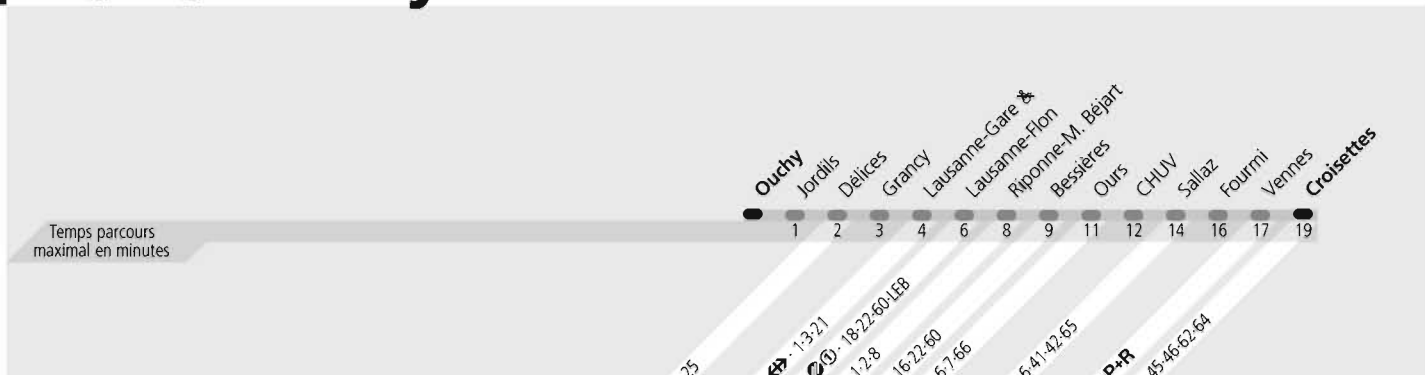

⚠ Arrêt non-accessible aux personnes à mobilité réduite

↔ Chemins de fer CFF P+R Parkings-Relais M Métro m1

Samedi

Ouchy Direction > **Croisettes**

Ouchy	05 29	05 38	05 48	05 58	06 08	06 17	06 27	06 37	06 47	06 57	07 07	07 17	07 27	07 37	07 47	07 57	08 06	■	10 08	●	14 03	◆
Jordils	05 30	05 39	05 49	05 59	06 09	06 18	06 29	06 38	06 48	06 58	07 08	07 18	07 28	07 38	07 48	07 58	08 08	■	10 10	●	14 05	◆
Délices	05 31	05 41	05 51	06 01	06 11	06 19	06 30	06 39	06 49	06 59	07 09	07 19	07 29	07 39	07 49	07 59	08 09	■	10 11	●	14 06	◆
Grancy	05 33	05 42	05 52	06 02	06 12	06 21	06 31	06 41	06 51	07 01	07 11	07 21	07 31	07 41	07 51	08 01	08 10	■	10 12	●	14 07	◆
Lausanne-Gare	05 34	05 43	05 53	06 03	06 13	06 22	06 32	06 42	06 52	07 02	07 12	07 22	07 32	07 42	07 52	08 02	08 11	■	10 13	●	14 08	◆
Lausanne-Flon	05 35	05 44	05 54	06 04	06 14	06 23	06 33	06 43	06 53	07 03	07 13	07 23	07 33	07 43	07 53	08 03	08 13	■	10 15	●	14 10	◆
Riponne-M. Béjart	05 37	05 46	05 56	06 06	06 16	06 25	06 35	06 45	06 55	07 05	07 15	07 25	07 35	07 45	07 55	08 05	08 15	■	10 16	●	14 11	◆
Bessières	05 38	05 48	05 58	06 08	06 18	06 26	06 37	06 46	06 56	07 06	07 16	07 26	07 36	07 46	07 56	08 06	08 16	■	10 18	●	14 13	◆
Place de l'Ours	05 40	05 49	05 59	06 09	06 19	06 28	06 38	06 48	06 58	07 08	07 18	07 28	07 38	07 48	07 58	08 08	08 18	■	10 19	●	14 14	◆
CHUV	05 42	05 51	06 01	06 11	06 21	06 30	06 40	06 50	07 00	07 10	07 20	07 30	07 40	07 50	08 00	08 10	08 19	■	10 21	●	14 16	◆
Sallaz	05 43	05 52	06 02	06 12	06 22	06 31	06 42	06 51	07 01	07 11	07 21	07 31	07 41	07 51	08 01	08 11	08 21	■	10 23	●	14 18	◆
Fourmi	05 45	05 54	06 04	06 14	06 24	06 33	06 43	06 53	07 03	07 13	07 23	07 33	07 43	07 53	08 03	08 13	08 23	■	10 25	●	14 20	◆
Vennes	05 47	05 56	06 06	06 16	06 26	06 35	06 45	06 55	07 05	07 15	07 25	07 35	07 45	07 55	08 05	08 15	08 24	■	10 26	●	14 21	◆
Croisettes	05 48	05 58	06 08	06 18	06 28	06 36	06 47	06 56	07 06	07 16	07 26	07 36	07 46	07 56	08 06	08 16	08 26	■	10 28	●	14 23	◆

Ouchy	19 07	■	23 51	23 59	00 05	00 16	00 24	00 34	00 40
Jordils	19 09	■	23 52	00 00	00 06	00 17	00 25	00 35	00 41
Délices	19 10	■	23 53	00 01	00 08	00 18	00 26	00 36	00 43
Grancy	19 11	■	23 54	00 02	00 09	00 19	00 27	00 37	00 44
Lausanne-Gare	19 12	■	23 55	00 04	00 10	00 20	00 28	00 38	00 45
Lausanne-Flon	19 13	■	23 57	00 05	00 11	00 22	00 30	00 40	00 46
Riponne-M. Béjart	19 15	■	23 59	00 07	00 13	00 24	00 32	00 42	00 48
Bessières	19 17	■	00 00	00 08	00 15	00 25	00 33	00 43	00 50
Place de l'Ours	19 18	■	00 02	00 10	00 16	00 27	00 35	00 45	00 51
CHUV	19 20	■	00 03	00 11	00 18	00 28	00 36	00 46	00 53
Sallaz	19 22	■	00 05	00 13	00 19	00 30	00 38	00 48	00 55
Fourmi	19 23	■	00 07	00 15	00 21	00 32	00 40	00 50	00 56
Vennes	19 25	■	00 08	00 17	00 23	00 33	00 41	00 51	00 58
Croisettes	19 27	■	00 10	00 18	00 25	00 35	00 43	00 53	01 00

- toutes les 6 minutes env. ● toutes les 5 minutes env.
- toutes les 4 minutes env. Du 28 mars au 30 octobre, offre prolongée jusqu'à 21h

Fêtes: Noël, Nouvel an, 2 janvier, Vendredi saint, lundi de Pâques, Ascension, lundi de Pentecôte, 1er août et lundi du Jeûne fédéral
Vacances: 27.12.10 au 09.01.11 ; 28.02 au 06.03.11 ; 18.04 au 01.05.11 ; 11.07 au 14.08.11 ; 17.10 au 30.10.11