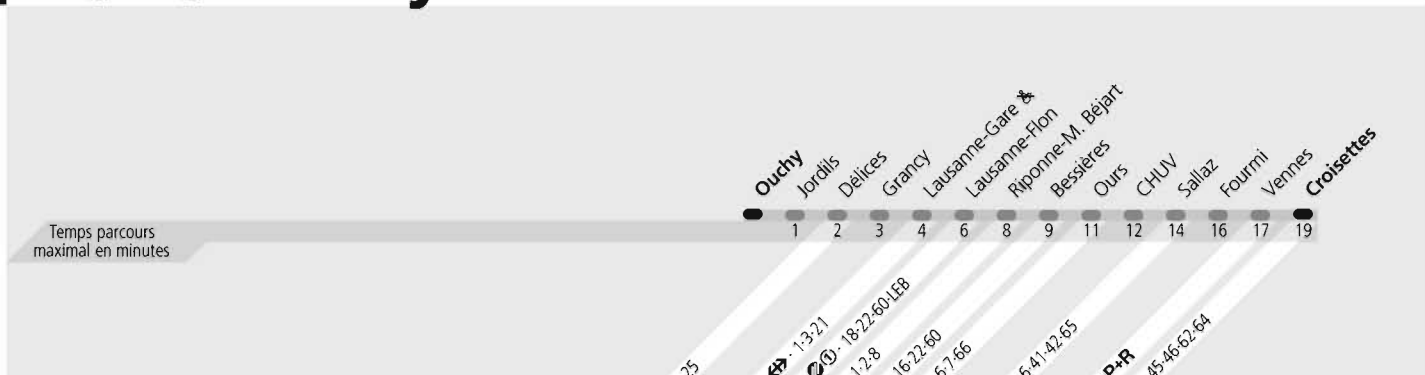

⚠ Arrêt non-accessible aux personnes à mobilité réduite

↔ Chemins de fer CFF   P+R Parkings-Relais   🚇 Métro m1

Dimanche & Fêtes

Ouchy Direction > **Croisettes**

Ouchy	05 52	06 02	06 12	06 22	06 32	06 42	06 52	07 02	07 12	07 22	07 32	07 42	07 52	08 02	08 12	08 22	08 32	08 42	08 52	09 02	09 12	09 22
Jordils	05 53	06 03	06 13	06 23	06 33	06 43	06 53	07 03	07 14	07 23	07 33	07 43	07 53	08 03	08 13	08 23	08 33	08 43	08 53	09 03	09 13	09 23
Délices	05 54	06 05	06 15	06 25	06 35	06 44	06 54	07 04	07 15	07 24	07 34	07 44	07 54	08 04	08 14	08 24	08 34	08 44	08 54	09 04	09 14	09 24
Grancy	05 55	06 06	06 16	06 26	06 36	06 46	06 56	07 06	07 16	07 26	07 36	07 46	07 56	08 06	08 16	08 26	08 36	08 46	08 56	09 06	09 16	09 26
Lausanne-Gare	05 56	06 07	06 17	06 27	06 37	06 47	06 57	07 07	07 17	07 27	07 37	07 47	07 57	08 07	08 17	08 27	08 37	08 47	08 57	09 07	09 17	09 27
Lausanne-Flon	05 58	06 08	06 18	06 28	06 38	06 48	06 58	07 08	07 18	07 28	07 38	07 48	07 58	08 08	08 18	08 28	08 38	08 48	08 58	09 08	09 18	09 28
Riponne-M. Béjart	06 00	06 10	06 20	06 30	06 40	06 50	07 00	07 10	07 20	07 30	07 40	07 50	08 00	08 10	08 20	08 30	08 40	08 50	09 00	09 10	09 20	09 30
Bessières	06 01	06 12	06 22	06 32	06 42	06 51	07 01	07 11	07 22	07 31	07 41	07 51	08 01	08 11	08 21	08 31	08 41	08 51	09 01	09 11	09 21	09 31
Place de l'Ours	06 03	06 13	06 23	06 33	06 43	06 53	07 03	07 13	07 23	07 33	07 43	07 53	08 03	08 13	08 23	08 33	08 43	08 53	09 03	09 13	09 23	09 33
CHUV	06 04	06 15	06 25	06 35	06 45	06 55	07 05	07 15	07 25	07 35	07 45	07 55	08 05	08 15	08 25	08 35	08 45	08 55	09 05	09 15	09 25	09 35
Sallaz	06 06	06 16	06 26	06 36	06 46	06 56	07 06	07 16	07 27	07 36	07 46	07 56	08 06	08 16	08 26	08 36	08 46	08 56	09 06	09 16	09 26	09 36
Fourmi	06 08	06 18	06 28	06 38	06 48	06 58	07 08	07 18	07 28	07 38	07 48	07 58	08 08	08 18	08 28	08 38	08 48	08 58	09 08	09 18	09 28	09 38
Vennes	06 09	06 20	06 30	06 40	06 50	07 00	07 10	07 20	07 30	07 40	07 50	08 00	08 10	08 20	08 30	08 40	08 50	09 00	09 10	09 20	09 30	09 40
Croisettes	06 11	06 22	06 32	06 42	06 52	07 01	07 11	07 21	07 32	07 41	07 51	08 01	08 11	08 21	08 31	08 41	08 51	09 01	09 11	09 21	09 31	09 41