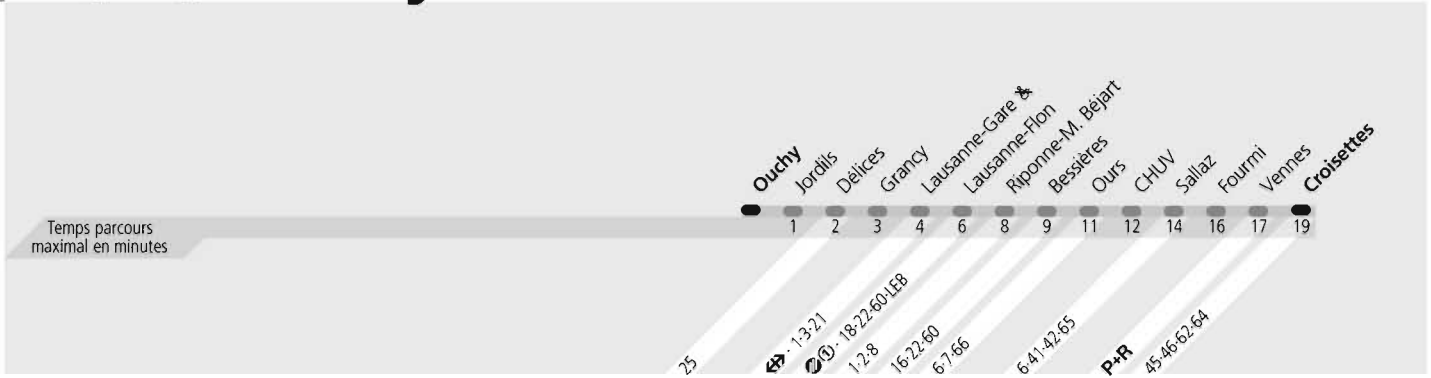

Arrêt non-accessible aux personnes à mobilité réduite

Chemins de fer CFF P+R Parkings-Relais Métro m1

Samedi

Ouchy Direction > **Croisettes**

Ouchy	05 29	05 38	05 48	05 58	06 08	06 17	06 27	06 37	06 47	06 57	07 07	07 17	07 27	07 37	07 47	07 57	08 06	■	10 08	●	14 03	◆
Jordils	05 30	05 39	05 49	05 59	06 09	06 18	06 29	06 38	06 48	06 58	07 08	07 18	07 28	07 38	07 48	07 58	08 08	■	10 10	●	14 05	◆
Délices	05 31	05 41	05 51	06 01	06 11	06 19	06 30	06 39	06 49	06 59	07 09	07 19	07 29	07 39	07 49	07 59	08 09	■	10 11	●	14 06	◆
Grancy	05 33	05 42	05 52	06 02	06 12	06 21	06 31	06 41	06 51	07 01	07 11	07 21	07 31	07 41	07 51	08 01	08 10	■	10 12	●	14 07	◆
Lausanne-Gare	05 34	05 43	05 53	06 03	06 13	06 22	06 32	06 42	06 52	07 02	07 12	07 22	07 32	07 42	07 52	08 02	08 11	■	10 13	●	14 08	◆
Lausanne-Flon	05 35	05 44	05 54	06 04	06 14	06 23	06 33	06 43	06 53	07 03	07 13	07 23	07 33	07 43	07 53	08 03	08 13	■	10 15	●	14 10	◆
Riponne-M. Béjart	05 37	05 46	05 56	06 06	06 16	06 25	06 35	06 45	06 55	07 05	07 15	07 25	07 35	07 45	07 55	08 05	08 15	■	10 16	●	14 11	◆
Bessières	05 38	05 48	05 58	06 08	06 18	06 26	06 37	06 46	06 56	07 06	07 16	07 26	07 36	07 46	07 56	08 06	08 16	■	10 18	●	14 13	◆
Place de l'Ours	05 40	05 49	05 59	06 09	06 19	06 28	06 38	06 48	06 58	07 08	07 18	07 28	07 38	07 48	07 58	08 08	08 18	■	10 19	●	14 14	◆
CHUV	05 42	05 51	06 01	06 11	06 21	06 30	06 40	06 50	07 00	07 10	07 20	07 30	07 40	07 50	08 00	08 10	08 19	■	10 21	●	14 16	◆
Sallaz	05 43	05 52	06 02	06 12	06 22	06 31	06 42	06 51	07 01	07 11	07 21	07 31	07 41	07 51	08 01	08 11	08 21	■	10 23	●	14 18	◆
Fourmi	05 45	05 54	06 04	06 14	06 24	06 33	06 43	06 53	07 03	07 13	07 23	07 33	07 43	07 53	08 03	08 13	08 23	■	10 25	●	14 20	◆
Vennes	05 47	05 56	06 06	06 16	06 26	06 35	06 45	06 55	07 05	07 15	07 25	07 35	07 45	07 55	08 05	08 15	08 24	■	10 26	●	14 21	◆
Croisettes	05 48	05 58	06 08	06 18	06 28	06 36	06 47	06 56	07 06	07 16	07 26	07 36	07 46	07 56	08 06	08 16	08 26	■	10 28	●	14 23	◆

Ouchy	19 07	■	23 51	23 59	00 05	00 16	00 24	00 34	00 40
Jordils	19 09	■	23 52	00 00	00 06	00 17	00 25	00 35	00 41
Délices	19 10	■	23 53	00 01	00 08	00 18	00 26	00 36	00 43
Grancy	19 11	■	23 54	00 02	00 09	00 19	00 27	00 37	00 44
Lausanne-Gare	19 12	■	23 55	00 04	00 10	00 20	00 28	00 38	00 45
Lausanne-Flon	19 13	■	23 57	00 05	00 11	00 22	00 30	00 40	00 46
Riponne-M. Béjart	19 15	■	23 59	00 07	00 13	00 24	00 32	00 42	00 48
Bessières	19 17	■	00 00	00 08	00 15	00 25	00 33	00 43	00 50
Place de l'Ours	19 18	■	00 02	00 10	00 16	00 27	00 35	00 45	00 51
CHUV	19 20	■	00 03	00 11	00 18	00 28	00 36	00 46	00 53
Sallaz	19 22	■	00 05	00 13	00 19	00 30	00 38	00 48	00 55
Fourmi	19 23	■	00 07	00 15	00 21	00 32	00 40	00 50	00 56
Vennes	19 25	■	00 08	00 17	00 23	00 33	00 41	00 51	00 58
Croisettes	19 27	■	00 10	00 18	00 25	00 35	00 43	00 53	01 00

- toutes les 6 minutes env. ● toutes les 5 minutes env.
- toutes les 4 minutes env. Du 28 mars au 30 octobre, offre prolongée jusqu'à 21h

Fêtes: Noël, Nouvel an, 2 janvier, Vendredi saint, lundi de Pâques, Ascension, lundi de Pentecôte, 1er août et lundi du Jeûne fédéral
Vacances: 27.12.10 au 09.01.11 ; 28.02 au 06.03.11 ; 18.04 au 01.05.11 ; 11.07 au 14.08.11 ; 17.10 au 30.10.11