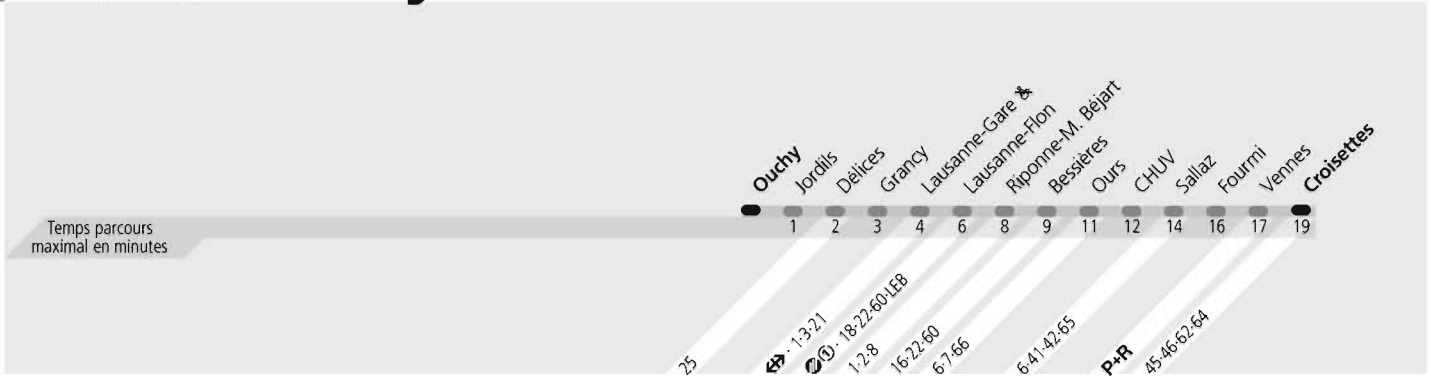

⚠ Arrêt non-accessible aux personnes à mobilité réduite

↔ Chemins de fer CFF   P+R Parkings-Relais   🚇 Métro m1

Dimanche & Fêtes

Ouchy Direction > **Croisettes**